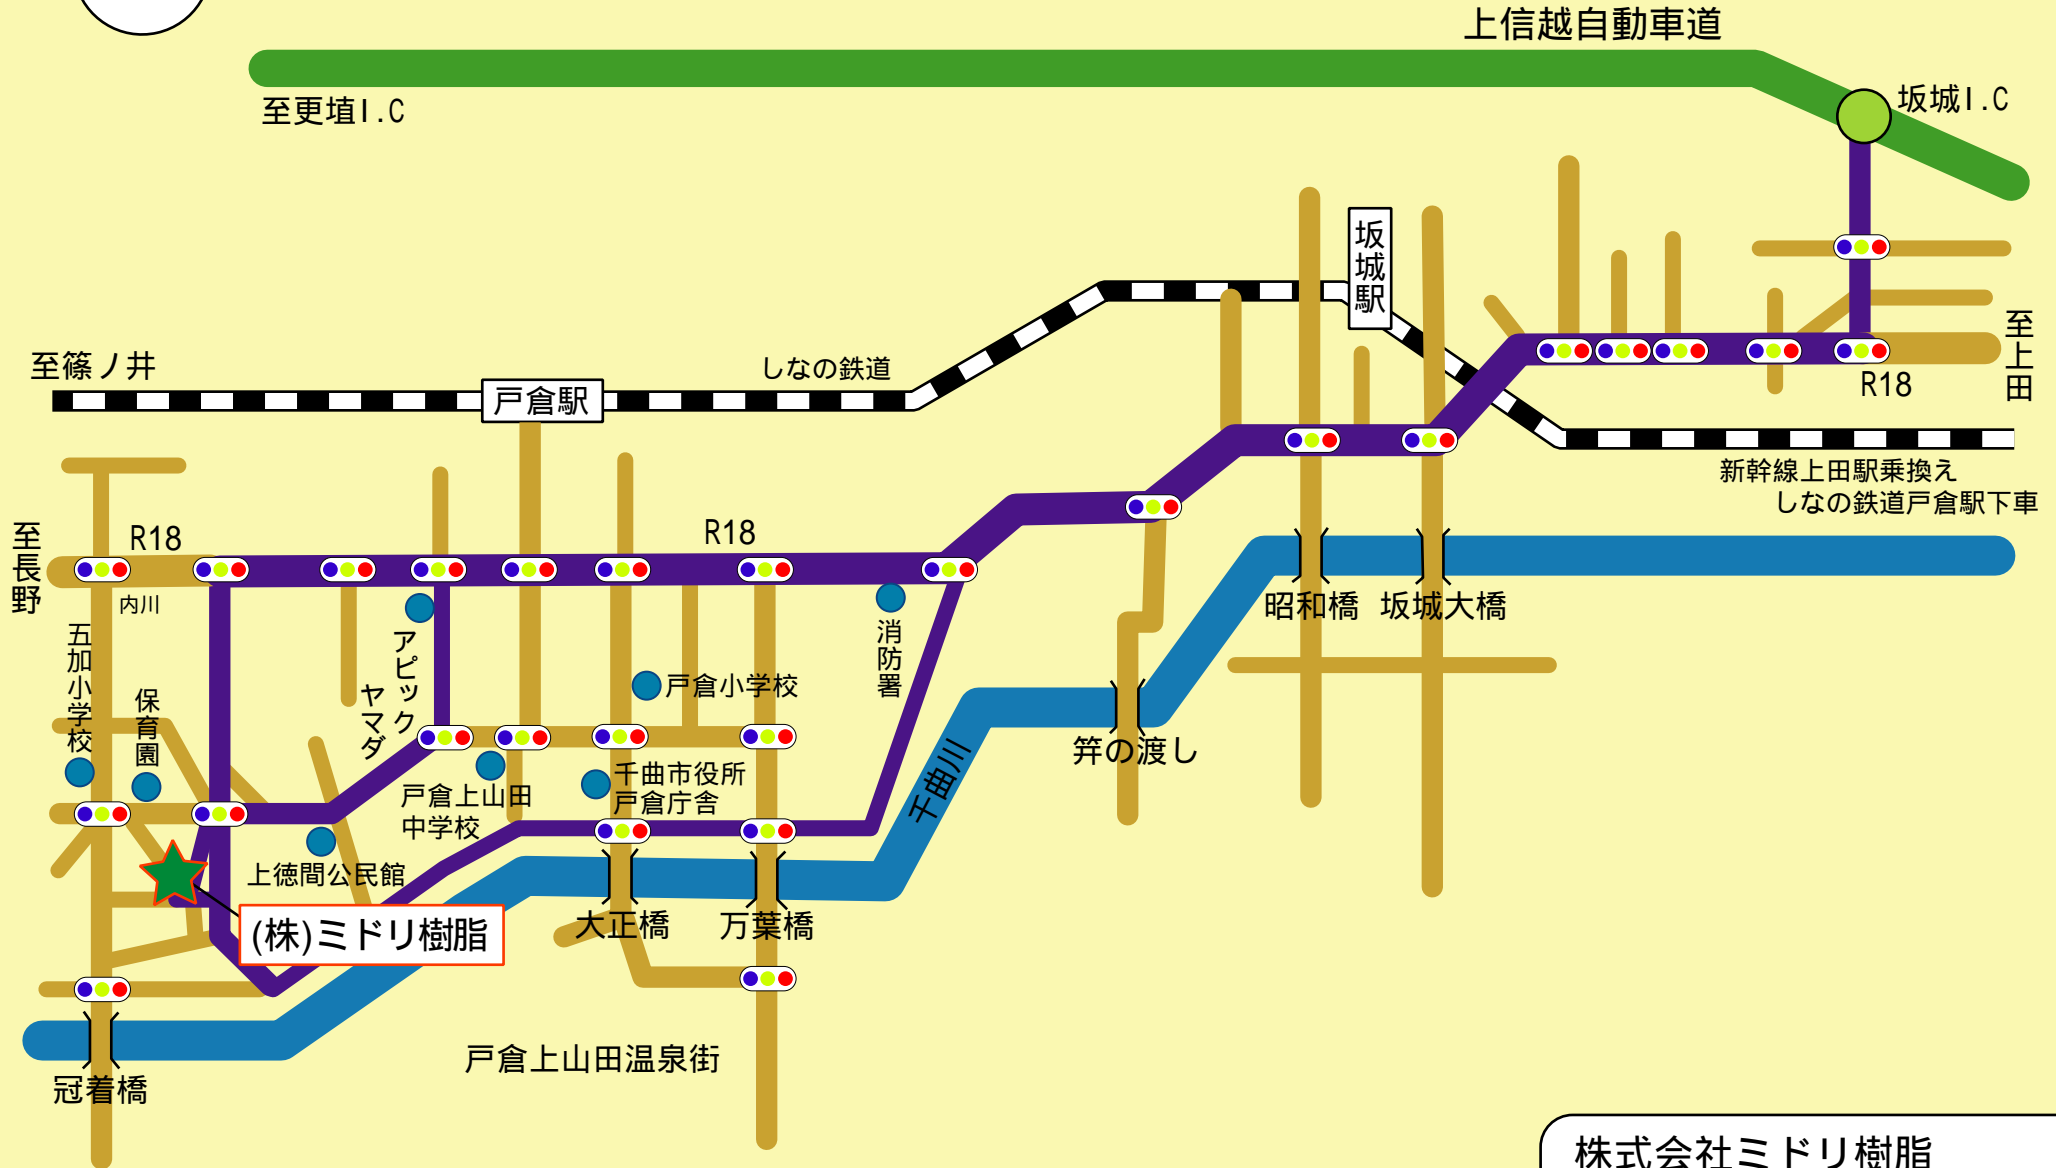

坂城インターから弊社まで

株式会社ミドリ樹脂
住所 長野県千曲市上徳間733
電話 026-276-2666
FAX 026-276-4462
e-mail midori14@blue.ocn.ne.jp